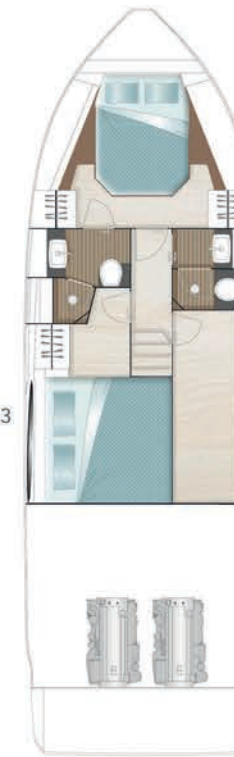

SPECIFIKÁCIÓ

C390

FŐ MÉRETEK ISO 8666 szerint

Teljes hossz (Lmax)	11.99 m	39' 4"
Teljes hossz (Lmax) - fürdőplatformmal	12.50 m	41' 0"
Hajótest hossza (LH)	11.00 m	36' 1"
Szélesség (BH)	3.85 m	12' 8"
Merülés (Tmax)	1.19 m	3' 11"
Magasság	3.80 m	12' 6"
Üzemanyag tartály	900 l	198 UK gal
Édesvíz tartály	400 l	88 UK gal
Vízkiporszorítás	10.52 t	10.35 UK t
CE kategória	B - 10	C - 14

C1

B1

LOWER DECK
optional

A1

C2

B2

LOWER DECK
optional

A1

C2

B3

LOWER DECK
optional

A1

C3

HAJÓTEST

- Műanyag erősítésű üvegszál test, szendvics szerkezet, gélezés, szín: Star White, vinilészter külső réteg, kompozit merevítő/tartó falak
- Vízvonal, gélezés, szín: Fekete
- Hátsó műanyag oszlop, szürke műanyag borítással, SEALINE logóval
- 1 ablak a hajótesten (Master kabin bal oldalán)
- 4 ablak a hajótesten, nyitható résszel (Master kabin bal oldalán, VIP kabin és fürdők)

FEDÉLZET ÉS KOKPIT

- Csúszásmentes, műanyag fedélzet, gélezés, szín: Star White, vinilészter külső réteg, önűrítő horgonykamra, rozsdamentes acél horgonytartó kar
- Dörzscsík, rugalmas műanyag, szín: Fekete
- SEALINE kormánykerék és gázkarok
- Teljes szélvédő, pantografikus törlőlapát rendszerrel és ablakmosóval
- Kokpit, nyitható tető, kézi
- Üveg panorámaablakok, "skylight" és két nyitható tetőablak a szalonban
- Dupla ajtó a kokpit és a konyha között és felhajtható konyhaablak a kokpit felé
- Üvegszálás fürdőplatform, fürdőlétra kapaszkodóval, hideg- és melegvízes zuhany, rozsdamentes acél bejárati kapu
- Kézzel nyitható motortér-fedél
- Rozsdamentes acél orrkorlát, 4 rozsdamentes acél kikötőbika, rozsdamentes acél kapaszkodók
- L alakú pad, fix háttámlával, alatta tárolókkal és tík borítású bárpult
- Pad az orrban, műanyag felület