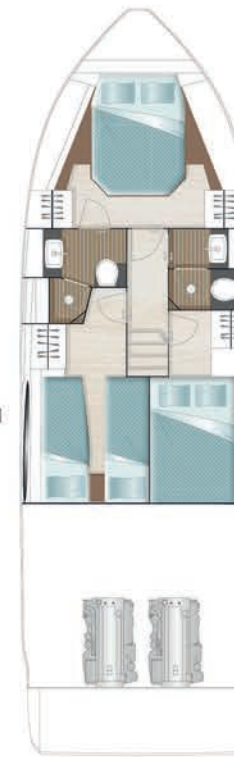

SPECIFIKÁCIÓ

C390

FŐ MÉRETEK ISO 8666 szerint

Teljes hossz (Lmax)	11.99 m	39' 4"
Teljes hossz (Lmax) - fürdőplatformmal	12.50 m	41' 0"
Hajótest hossza (LH)	11.00 m	36' 1"
Szélesség (BH)	3.85 m	12' 8"
Merülés (Tmax)	1.19 m	3' 11"
Magasság	3.80 m	12' 6"
Üzemanyag tartály	900 l	198 UK gal
Édesvíz tartály	400 l	88 UK gal
Vízkiporszorítás	10.52 t	10.35 UK t
CE kategória	B - 10	C - 14

ROOF

D1

MAIN DECK
standard

D2

MAIN DECK
optional

B1

LOWER DECK
standard

A1

C1

B1

LOWER DECK
optional

A1

C2

B2

LOWER DECK
optional

A1

C2

B3

LOWER DECK
optional

A1

C3

HAJÓTEST

- Műanyag erősítésű üvegszál test, szendvics szerkezet, gélezés, szín: Star White, vinilészter külső réteg, kompozit merevítő/tartó falak
- Vízvonal, gélezés, szín: Fekete
- Hátsó műanyag oszlop, szürke műanyag borítással, SEALINE logóval
- 1 ablak a hajótesten (Master kabin bal oldalán)
- 4 ablak a hajótesten, nyitható résszel (Master kabin bal oldalán, VIP kabin és fürdők)