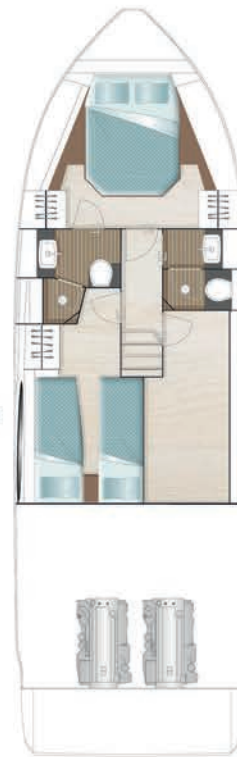

SPECIFIKÁCIÓ

C390

FŐ MÉRETEK ISO 8666 szerint

Teljes hossz (Lmax)	11.99 m	39' 4"
Teljes hossz (Lmax) - fürdőplatformmal	12.50 m	41' 0"
Hajótest hossza (LH)	11.00 m	36' 1"
Szélesség (BH)	3.85 m	12' 8"
Merülés (Tmax)	1.19 m	3' 11"
Magasság	3.80 m	12' 6"
Üzemanyag tartály	900 l	198 UK gal
Édesvíz tartály	400 l	88 UK gal
Vízkiporszorítás	10.52 t	10.35 UK t
CE kategória	B - 10	C - 14

ROOF

D1

MAIN DECK
standard

D2

MAIN DECK
optional

B1

LOWER DECK
standard

A1

C1

B1

LOWER DECK
optional

A1

C2

B2

LOWER DECK
optional

A1

C2

B3

LOWER DECK
optional

A1

C3

HAJÓTEST

- Műanyag erősítésű üvegszál test, szendvics szerkezet, gélezés, szín: Star White, vinilészter külső réteg, kompozit merevítő/tartó falak
- Vízvonal, gélezés, szín: Fekete
- Hátsó műanyag oszlop, szürke műanyag borítással, SEALINE logóval
- 1 ablak a hajótesten (Master kabin bal oldalán)
- 4 ablak a hajótesten, nyitható résszel (Master kabin bal oldalán, VIP kabin és fürdők)