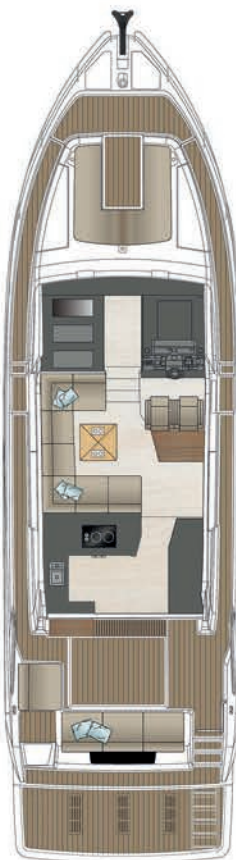

SPECIFIKÁCIÓ

C530

FŐ MÉRETEK ISO 8666 szerint

Teljes hossz (Lmax)	16.13 m	52' 11"
Hajótest hossza (LH)	14.64 m	48' 0"
Szélesség (BH)	4.56 m	14' 11"
Merülés (Tmax)	1.12 m	3' 8"
Magasság	6.05 m	19' 10"
Üzemanyag tartály	1560 l	343 UK gal
Édesvíz tartály	766 l	168 UK gal
Víz kiszorítás	20.32 t	20.00 UK t
CE kategória	B	B
Szállítható személyek száma	12	12

ROOF

MAIN DECK
standard

E1

MAIN DECK
optional

E2

LOWER DECK
standard

A1

B1

C1

D1

LOWER DECK
optional

A1

B2

C2

D2

LOWER DECK
optional

A1

B2

C2

D3

HAJÓTEST

- Műanyag erősítésű üvegszál test, szendvics szerkezet, gélezés, szín: Star White, vinilészter külső réteg
- Vízvonal, gélezés, szín: Fekete
- Hátsó műanyag oszlop, szürke műanyag borítással, SEALINE logóval
- 2 ablak a hajótesten (Master kabin bal oldalán, VIP kabin bal oldalán)
- 5 ablak a hajótesten, nyitható résszel (Master kabin jobb oldal, VIP kabin jobb oldal, vendégkabin és fürdők)