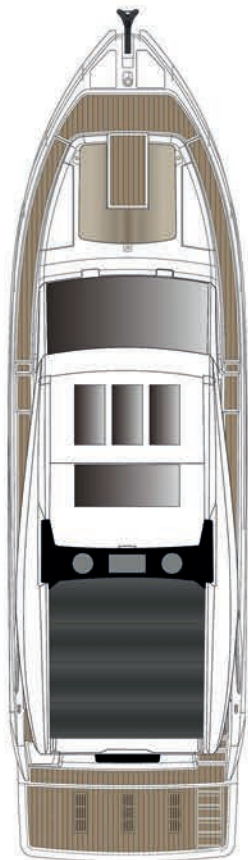

SPECIFIKÁCIÓ

C530

FŐ MÉRETEK ISO 8666 szerint

Teljes hossz (Lmax)	16.13 m	52' 11"
Hajótest hossza (LH)	14.64 m	48' 0"
Szélesség (BH)	4.56 m	14' 11"
Merülés (Tmax)	1.12 m	3' 8"
Magasság	6.05 m	19' 10"
Üzemanyag tartály	1560 l	343 UK gal
Édesvíz tartály	766 l	168 UK gal
Víz kiszorítás	20.32 t	20.00 UK t
CE kategória	B	B
Szállítható személyek száma	12	12

ROOF

MAIN DECK
standard

E1

MAIN DECK
optional

E2

LOWER DECK
standard

A1

B1

C1

D1

LOWER DECK
optional

A1

B2

C2

D2

LOWER DECK
optional

A1

B2

C2

D3

HAJÓTEST

- Műanyag erősítésű üvegszál test, szendvics szerkezet, gélezés, szín: Star White, vinilészter külső réteg
- Vízvonal, gélezés, szín: Fekete
- Hátsó műanyag oszlop, szürke műanyag borítással, SEALINE logóval
- 2 ablak a hajótesten (Master kabin bal oldalán, VIP kabin bal oldalán)
- 5 ablak a hajótesten, nyitható résszel (Master kabin jobb oldal, VIP kabin jobb oldal, vendégkabin és fürdők)