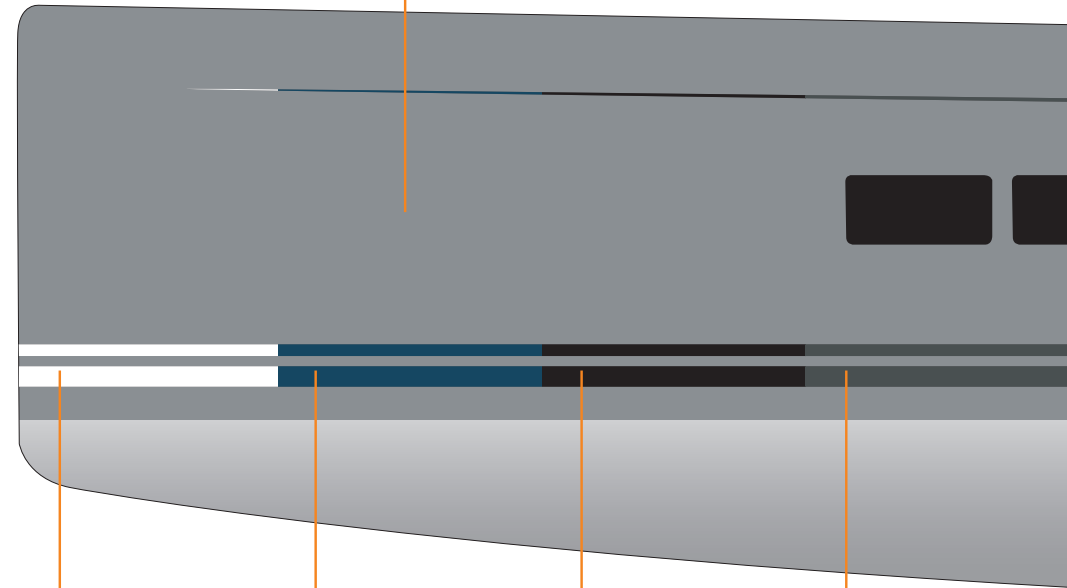

## GELCOAT HULL

~315 – ~675

Grey  
RAL 7040  
Option

Dark Grey  
RAL 7043  
Standard

Black  
RAL 9011  
Option

Dark Blue  
RAL 5004  
Option

Grey  
RAL 7040  
Option

Signal White  
RAL 9003  
Option