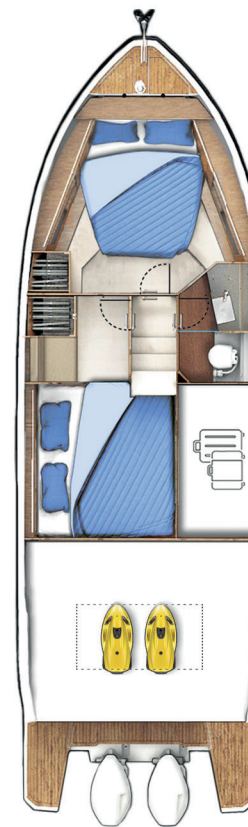

SPECIFIKÁCIÓ

C335V

FŐ MÉRETEK ISO 8666 szerint

Teljes hossz (Lmax)	10.31 m	33' 10"
Teljes hossz (Lmax) - platformmal	11.01 m	36' 1"
Hajótest hossza (LH)	10.07 m	33' 0"
Szélesség (BH)	3.50 m	11' 6"
Merülés (Tmax)	0.89 m	2' 11"
Magasság	3.48 m	11' 5"
Üzemanyag tartály	570 l	125 UK gal
Édesvíz tartály	220 l	48 UK gal
Vízkiporítás	7.27 t	7.16 UK t
CE kategória	B	B
Szállítható személyek száma	8	8

C1

MAIN DECK
optional
with cockpit table to
be transformed into
sunpad and extended
bathing platform

C1

LOWER DECK
standard

A1

LOWER DECK
optional

A1

B1

B2

HAJÓTEST

- Műanyag erősítésű üvegszál test, szendvics szerkezet, gélezés, szín: Star White, vinilészter külső réteg
- Vízvonal, gélezés, szín: Fekete
- Hátsó műanyag oszlop, szürke műanyag borítással, SEALINE logóval
- 3 ablak a hajótesten (2 a Master kabin bal oldalán, 1 a VIP kabin bal oldalán)
- 2 ablak a hajótesten, nyitható résszel (VIP kabin bal oldalán, fürdőben, Master kabin jobb oldalán)

FEDÉLZET ÉS KOKPIT

- Csúszásmentes, műanyag fedélzet, gélezés, szín: Star White, vinilészter külső réteg, önűritős horgonykamra, rozsdamentes acél horgonytartó kar
- Dörzscsík, rugalmas műanyag, szín: Fekete
- SEALINE kormánykerék és gázkaró
- Üveg szélvédő, pantografikus törőlapát rendszerrel és ablakmosóval
- Üveg panorámaablakok és egy fix tetőablak a szalonban
- SEALINE elhúzzható, puha anyagú tetőrendszer a kokpit fölött, kézi
- Dupla ajtó a kokpit és a konyha között és felhajtható konyhaablak a kokpit felé
- Üvegszálás fürdőplatform, fürdőlétra kapaszkodóval, hideg- és melegvízes zuhany, rozsdamentes acél bejárati kapu
- Rozsdamentes acél orrkorlát, 4 rozsdamentes acél kikötőbika, rozsdamentes acél kapaszkodók
- L alakú pad, fix háttámlával hátul és bal oldalon, tárolókkal és összehajtható tük kartámlával, kézzel összehajtható bimini
- Pad az orrban, műanyag felület
- Kézzel nyitható motortér-fedél